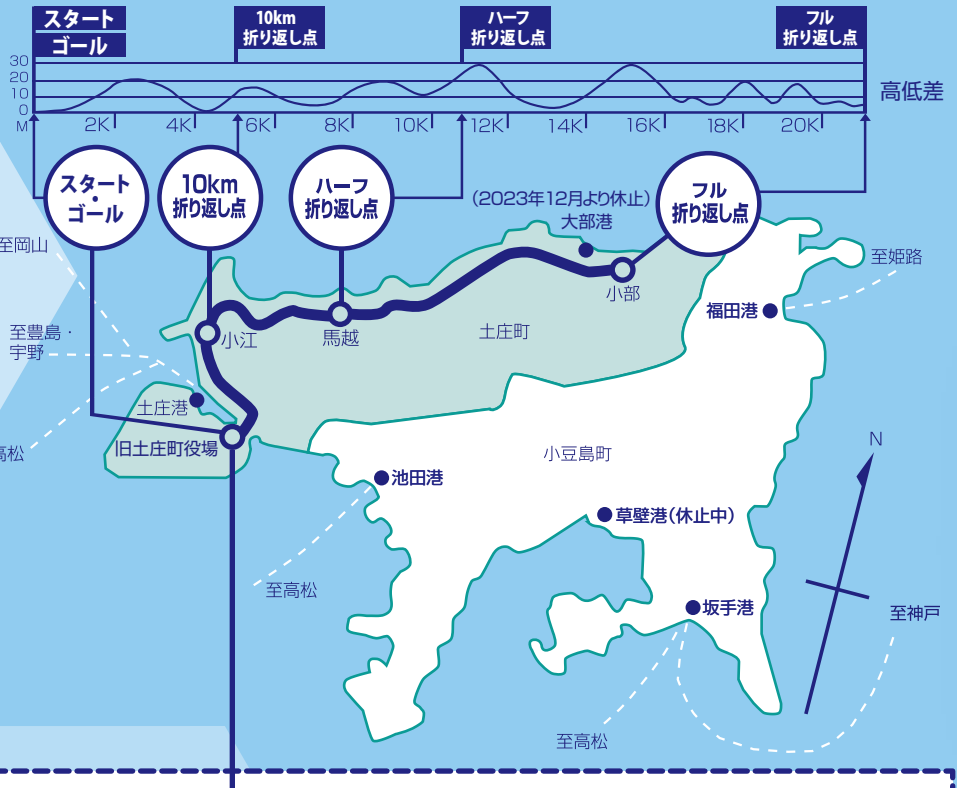

# コースマップ

## 一部交通規制と歩道走行の徹底について

本大会では、交通規制を一部区間(スタート直後700m)でのみ実施しております。交通規制を実施しない区間においては、コース上を一般車両も通行いたします。大会参加者及び周辺住民の安全確保のため、下記事項を厳守してください。

- ・2列走行の徹底
- ・歩道を走行することとし、車道にはみ出ない
- ・往路、復路とも海側を走行する

## スタート・ゴール地点拡大図